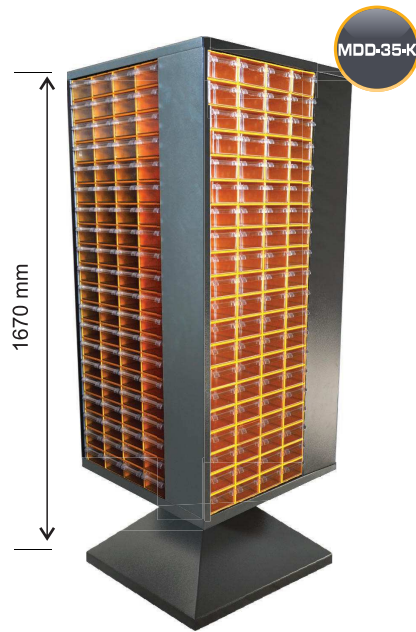

6 ADET/PCS

0.098 m³

8697444381516

01

Döner Dolaplar

Revolving Cabinets

Sabit Dolaplar

33