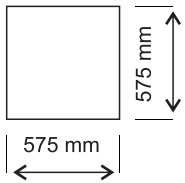

Döner Dolaplar

Revolving Cabinets