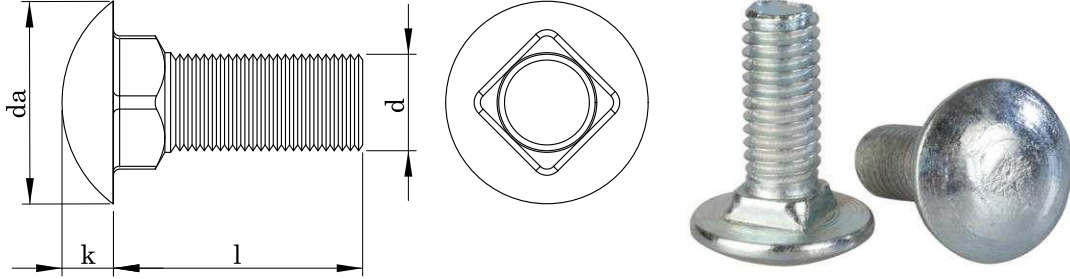

**TAVA CIVATASI**  
**MUSHROOM HEAD BOLT**  
**FLACHRUNDSCHRAUBE MIT VIERKANTANSATZ**

**Technical Informations / Teknik Bilgiler**

Thread size / Anma çapı (d)	Kafa çapı / Diameter of Head	Head height / Kafa yüksekliği
dxL	da	k
6x12	13,50	3,00
6x15	13,50	3,00
8x15	15,00	3,50

Thread size / Anma çapı (d)	M 6	M 8	
Length / Boy	min.	max.	Weight / Ağırlık gr/p
12	4,50		
15	5,10	8,10	

Values are given in millimeters. / Değerler milimetre olarak verilmiştir.